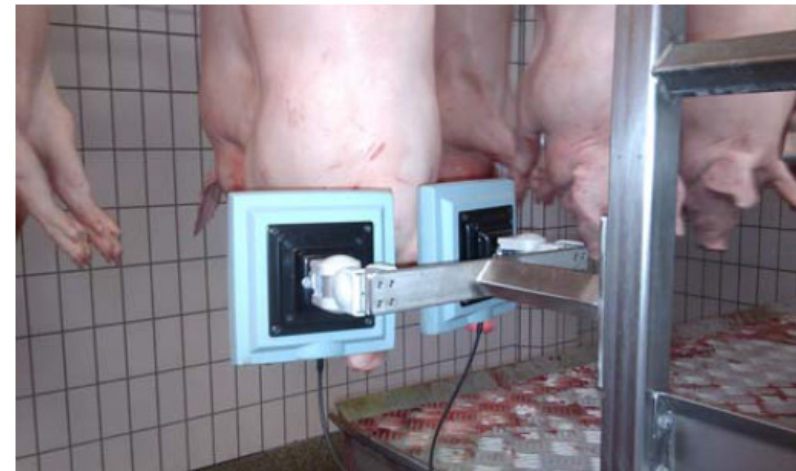

Data collection