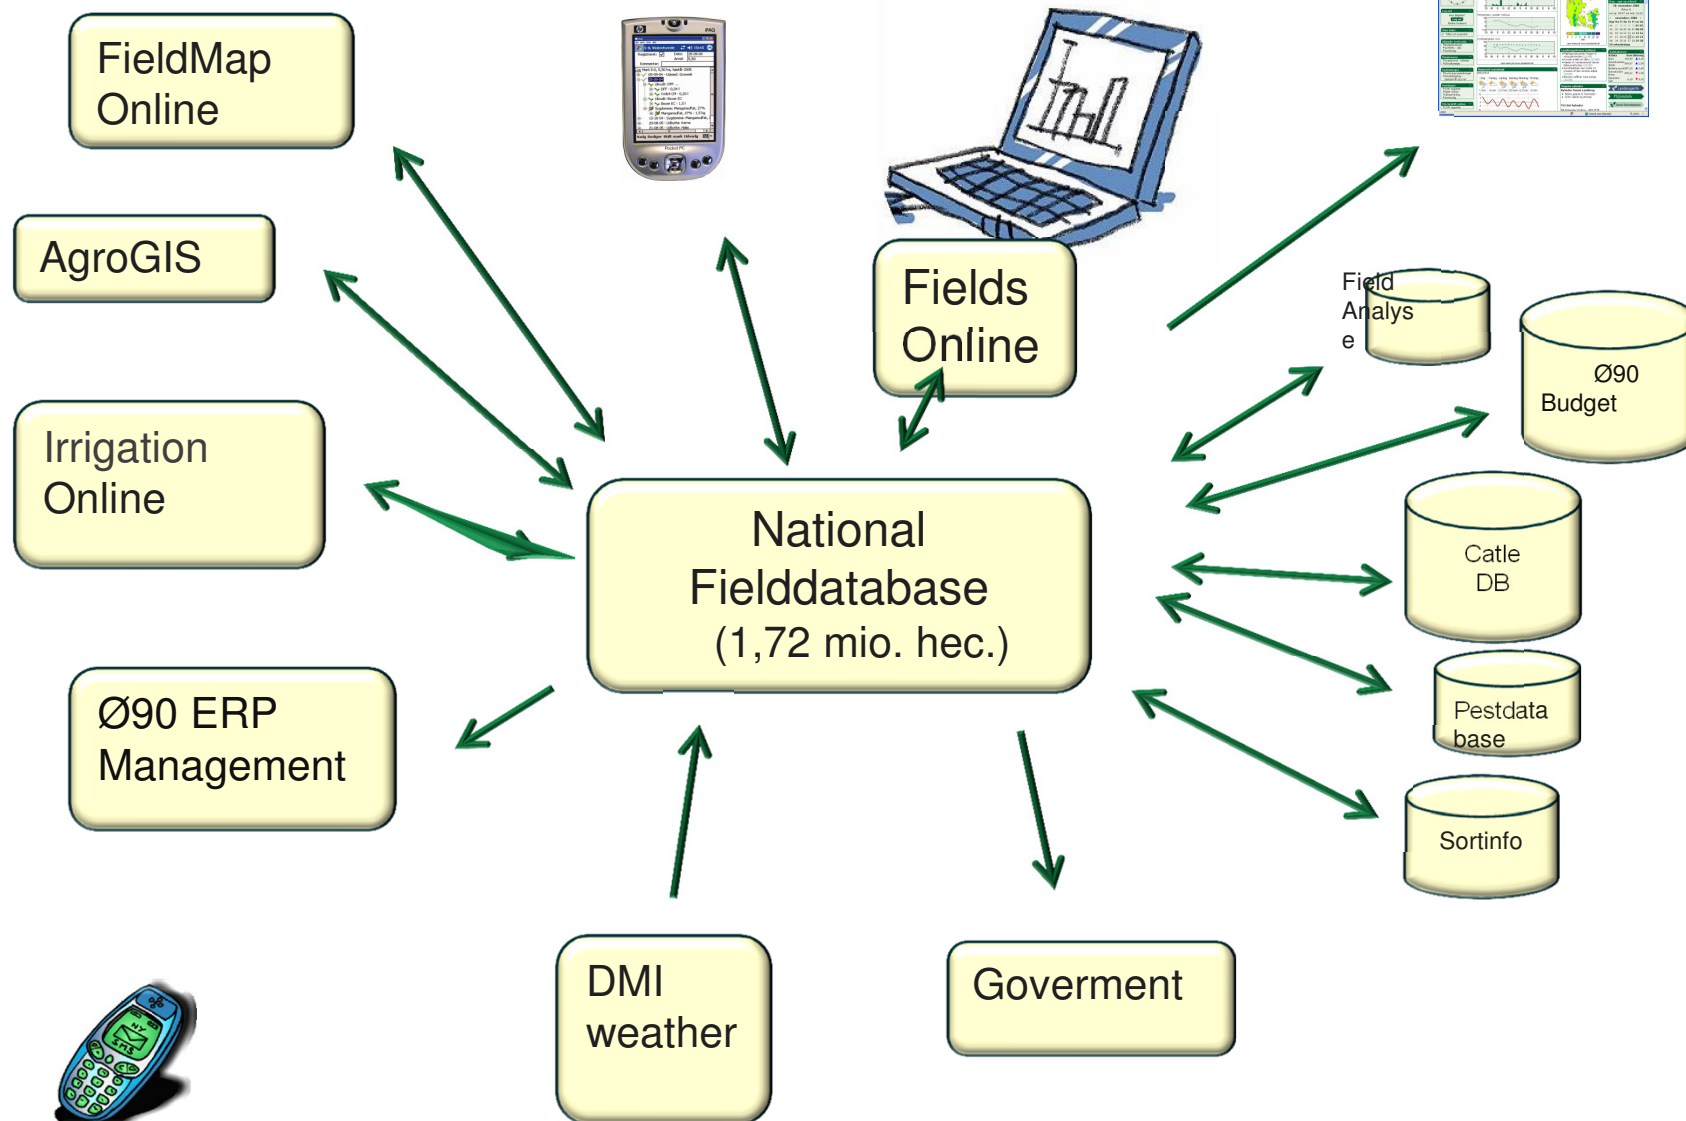

Se også på LandbrugsInfo

- IT-værktøjer indenfor planteproduktion

Artikler

Se de foreløbige afsnit i Oversigt over Landsforsøgene 2009
De enkelte afsnit i Oversigt over Landsforsøgene 2009 bliver offentliggjort på LandbrugsInfo, efterhånden som de bliver færdige i produktionsforløbet.
06-11-09

Rettigheder for siden: Nedarv
Statistik for denne side

LandbrugsInfo – facts

- Established in 1997 – major make-over in 2001 and 2009
- All the 3000 local advisory centres use LandbrugsInfo as their primary source to information
- All members of Farmers Union has free access
- More than 25,000 documents
- Between 50 – 100 new documents per week
- All documents are tagged with metadata
- Approximately 4,000 – 5,000 sessions per day (week days)

...1990...

Activity

Feed intake

Milking

Registrations become useful information

Evolution in use of ICT among Danish farmers

Trends

- Holdings: 53.000
- Access PC: 99%
- Access Internet: 99%
- Use of PDA
- Every company makes homepages
- Information overflow