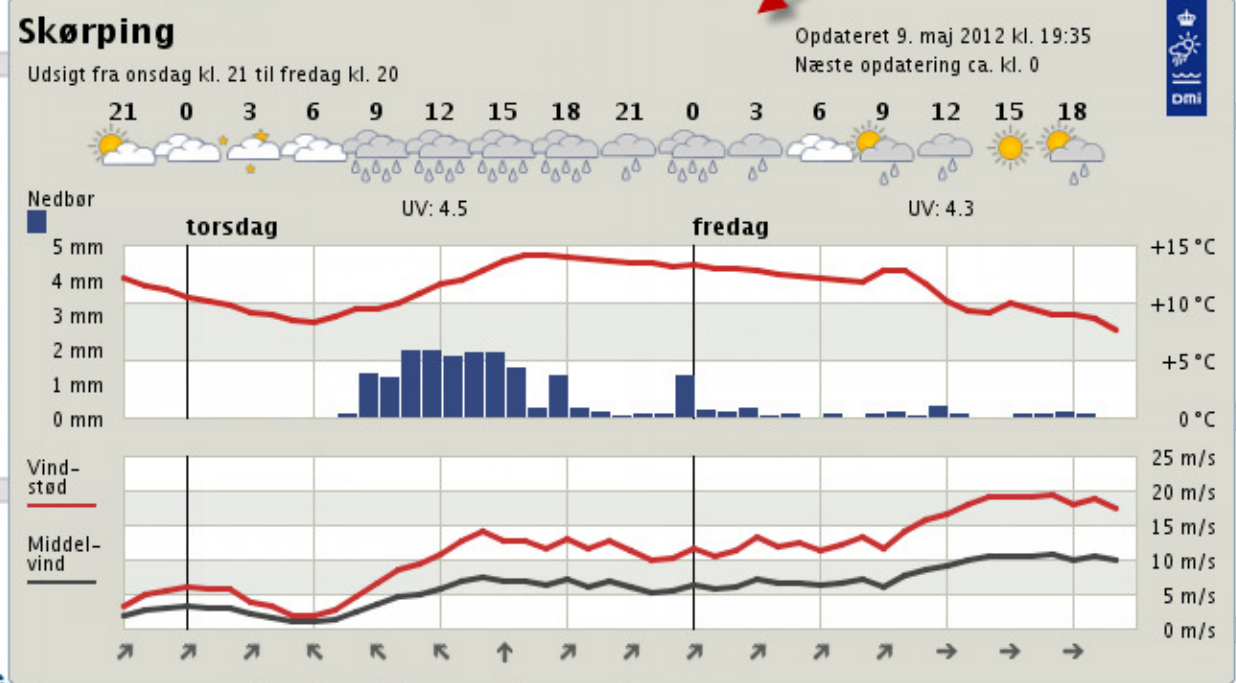

Du er logget ind

Lars Landmand

- Min Profil
- Adgang til andre brugere
- Ændre kodeord
- Log ud
- Til forsiden

Administration

Se Claims

Links

- LandbrugsInfo
- Webdyr
- PlantelT
- Ø90 Online
- AgroMarkets >>

Landbrugsavisen

Formand for svineproducenter: Regnskab er en håb
09-05-2012

Vi har bare købt mere og mere jord
09-05-2012

Kvælstofprognose

Kvælstofprognosen 2012

[Læs mere om N-prognosen..](#)

Betydning på din bedrift:
98392603, Erik Bundgaard

Areal	Jordtype	Kg N/ha	Kg N
36,92	Grovsand	0	0
0,00	Finsand	5	0

DLG

Månedsfakturaer
- nye og gamle

Alarmliste

- 09-05-2012
  Indberetning af afgang mangler
  [Se mere...](#)
- 05-08-2011
  Kontrol dato for gylleflydelag er overskredet.
  [Se mere...](#)